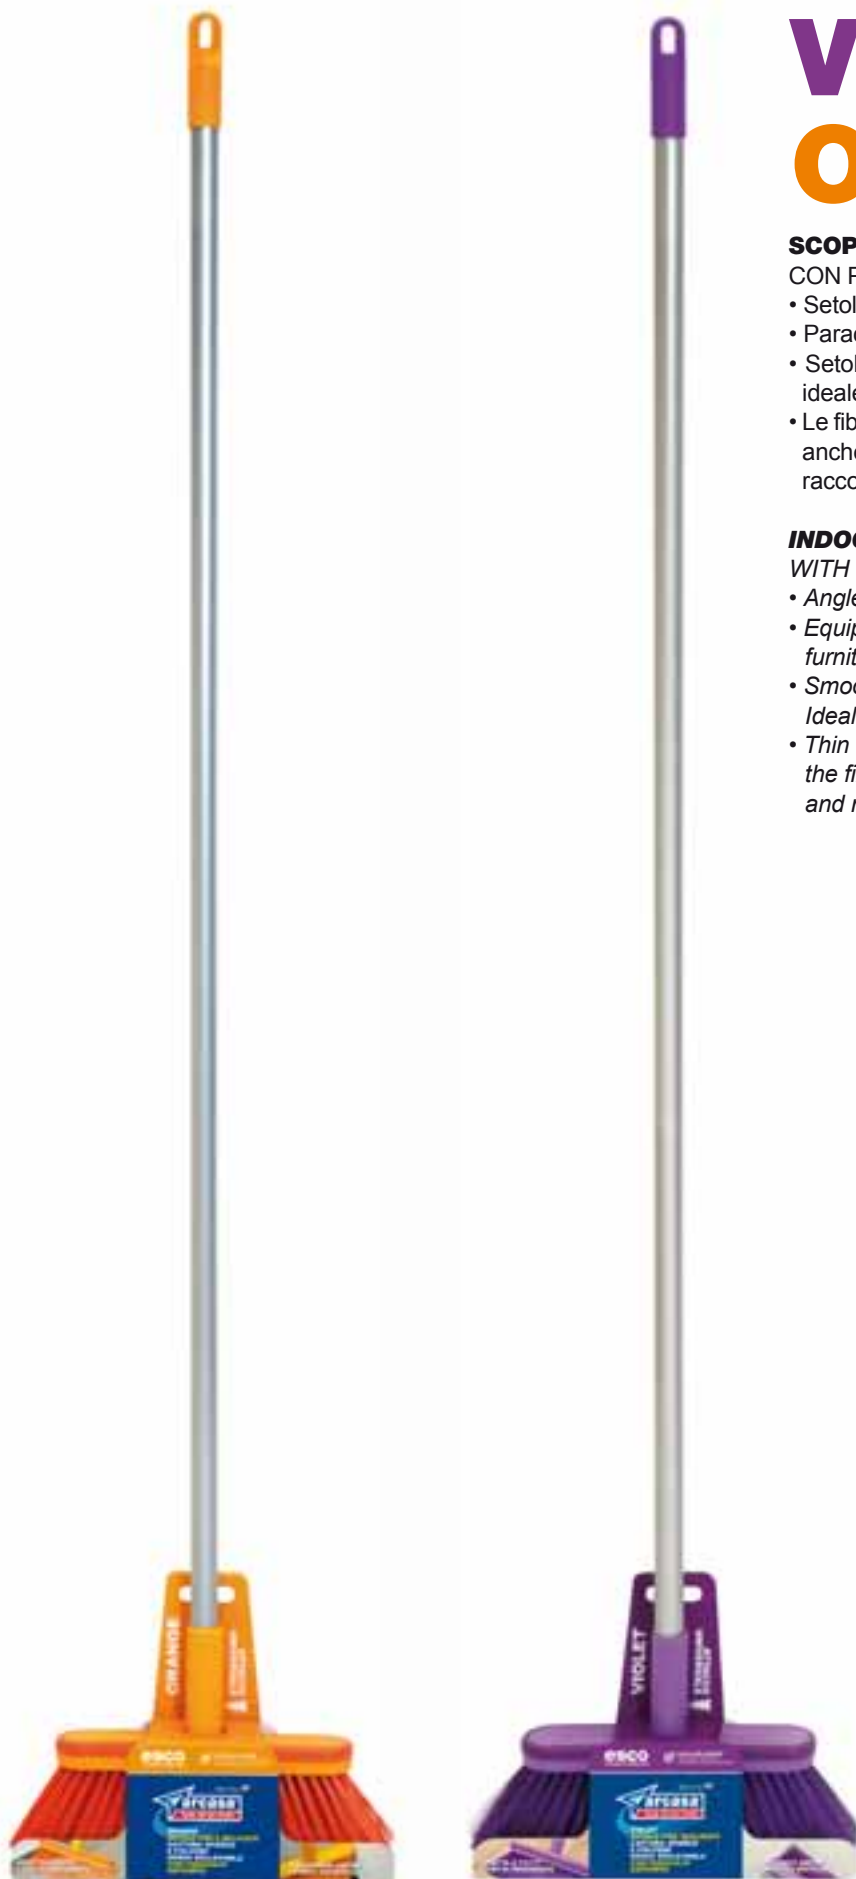

VIOLET ORANGE DEP492

SCOPA DA INTERNI

CON PARACOLPI ANTIURTO LEGGERA E MANEGGEVOLE

- Setole inclinate per raggiungere anche i punti più difficili.
- Paracolpi antiurto per proteggere pareti e mobili.
- Setole delicate per tutti i tipi di pavimento e superfici lisce, ideale per marmo, parquet e ceramica.
- Le fibre fini non piumate permettono di raccogliere lo sporco, anche il più fine, con facilità senza sollevarlo (ideale per raccogliere peli, capelli e briciole).

INDOOR BROOM

WITH BUMPERS LIGHT AND EASY TO HANDLE

- Angled bristles to reach even the most difficult spots.
- Equipped with anti shock bumper to protect walls and furniture.
- Smooth bristles for all types of floors and smooth surfaces. Ideal for marble, wood and ceramic floors.
- Thin non-flagged fibres enabling the easy removal, of even the finest dirt, without dispersion (ideal to remove fur, hair and morsels).