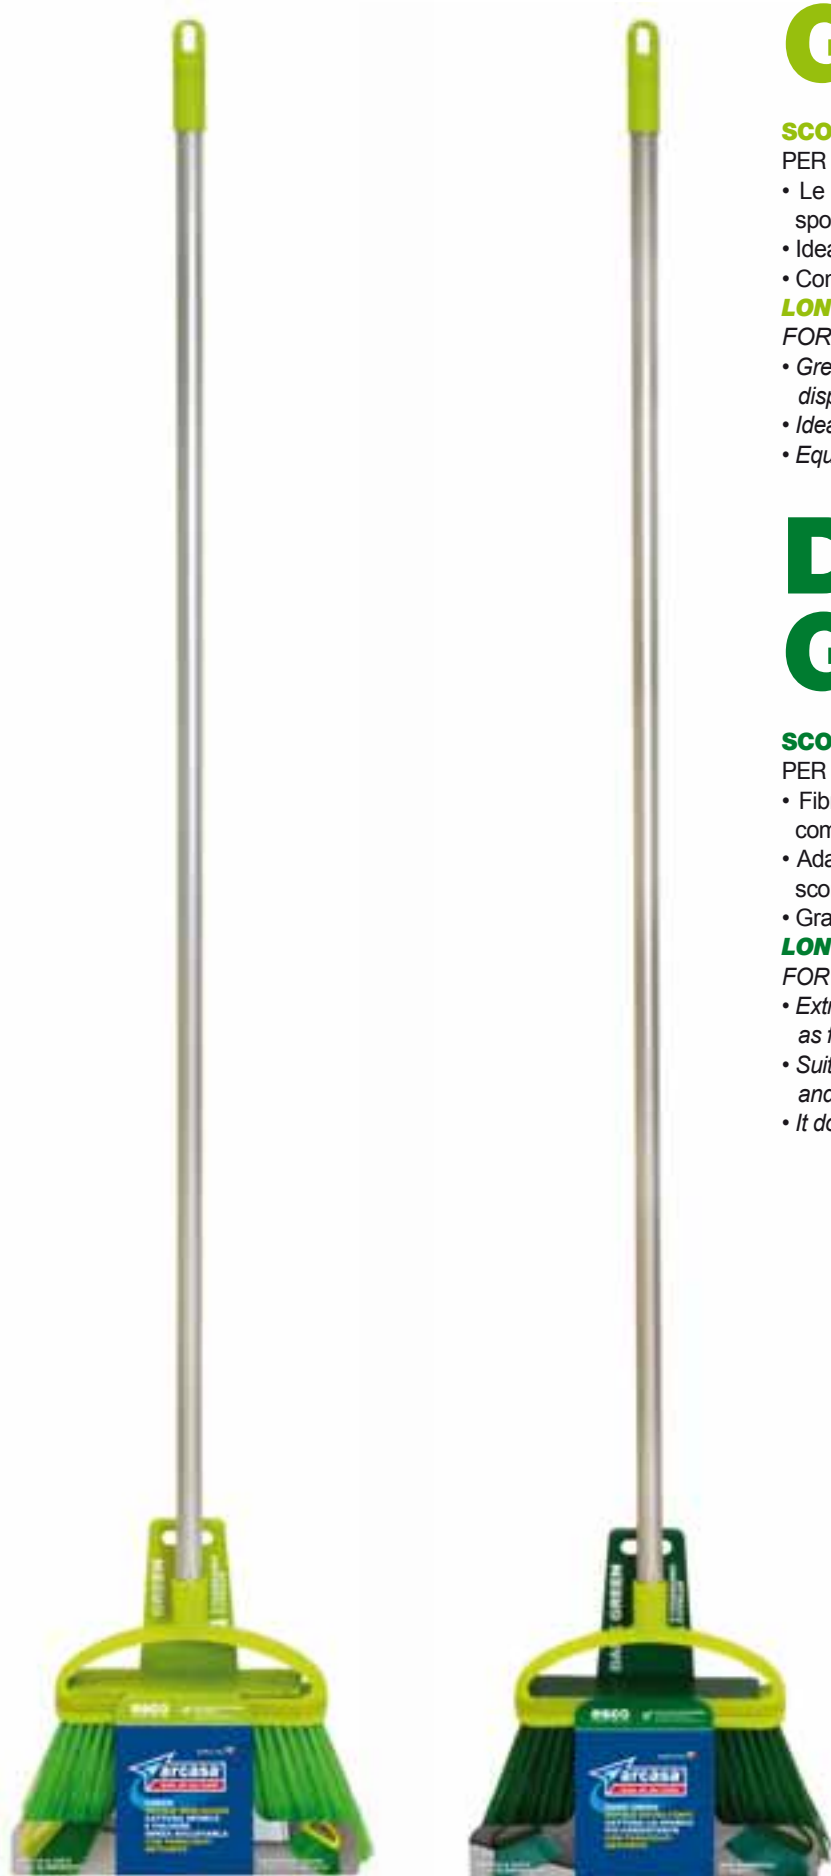

GREEN DEP493

SCOPA ALTA

PER USO INTERNO ED ESTERNO CON PARACOLPI

- Le fibre verdi, robuste non piumate aiutano a raccogliere lo sporco anche dai punti più difficili.
- Ideale per cotto, pietra e ceramiche.
- Con paracolpi antiurto per proteggere pareti e mobili.

LONG BRISTLE BROOM

FOR OUTDOOR AND INDOOR USE WITH BUMPER

- Green strong non-flagged fibres easing dirt removal without dispersion even in the most difficult spots.
- Ideal for terracotta, stone and ceramic floors.
- Equipped with anti shock bumpers to protect walls and furniture.

DARK GREEN DEP495

SCOPA ALTA

PER USO ESTERNO CON PARACOLPI

- Fibre extra forti ideali per rimuovere lo sporco più consistente come carte, foglie, ramoscelli, terra e sassi.
- Adatto a lastricati, pavimenti da esterni ciottolati, pavè, superfici sconnesse e ruvide.
- Grazie al paracolpi non danneggia le pareti.

LONG BRISTLE BROOM

FOR OUTDOOR USE WITH BUMPER

- Extra strong fibres. Ideal to remove even the toughest dirt such as foliage, twigs, paper, dirt and rocks.
- Suitable for paved and outdoor cobblestone floors, setts, irregular and rough surfaces.
- It does not damage walls thanks to the bumper.